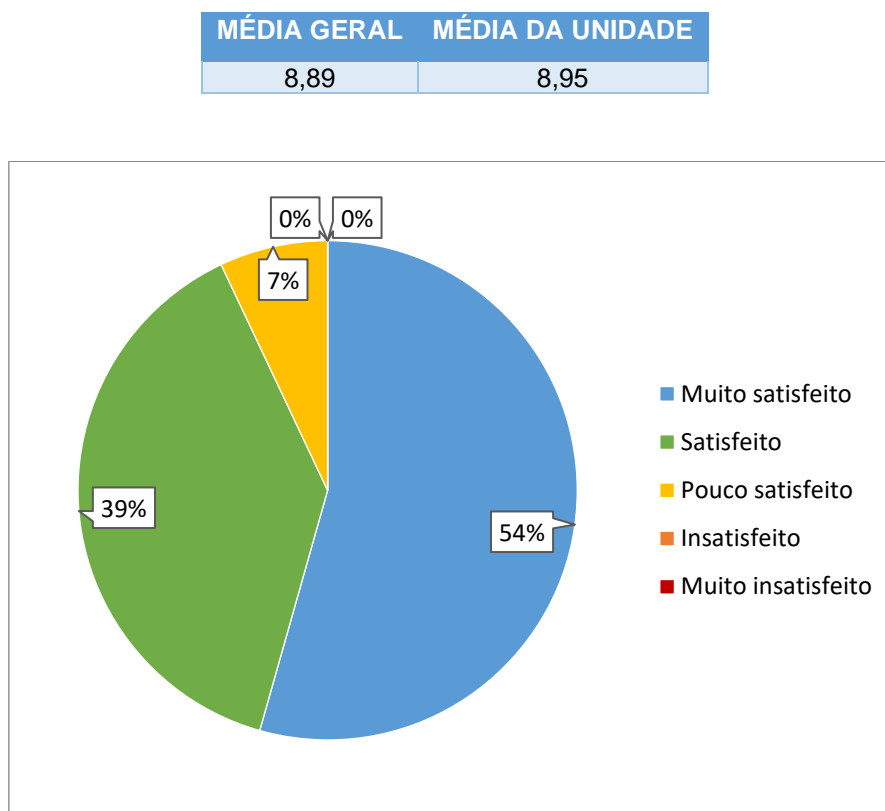

COMISSÃO PRÓPRIA DE AVALIAÇÃO
SECRETARIA EXECUTIVA DE AVALIAÇÃO INSTITUCIONAL

RESULTADOS GERAIS 2019 – SETOR DE CIÊNCIAS DA TERRA.

CURITIBA

2019

LISTA DE GRÁFICOS

GRÁFICO 1 - 16) UTILIZOU AS UNIDADES E/OU SERVIÇOS DO SETOR DE CIÊNCIAS DA TERRA EM 2019?	2
GRÁFICO 2 – 16.1) AVALIE OS SERVIÇOS PRESTADOS PELAS UNIDADES DO SETOR DE CIÊNCIAS DA TERRA QUE VOCÊ UTILIZOU EM 2019:[SECRETARIA, FINANCEIRO, ALMOXARIFADO]	3
GRÁFICO 3 - 16.1) AVALIE OS SERVIÇOS PRESTADOS PELAS UNIDADES DO SETOR DE CIÊNCIAS DA TERRA QUE VOCÊ UTILIZOU EM 2019:[SECRETARIAS DAS COORDENAÇÕES DE CURSOS DE GRADUAÇÃO].....	3
GRÁFICO 4 - 16.1) AVALIE OS SERVIÇOS PRESTADOS PELAS UNIDADES DO SETOR DE CIÊNCIAS DA TERRA QUE VOCÊ UTILIZOU EM 2019:[SECRETARIAS DE PROGRAMAS DE PÓS-GRADUAÇÃO].....	4
GRÁFICO 5 - 16.1) AVALIE OS SERVIÇOS PRESTADOS PELAS UNIDADES DO SETOR DE CIÊNCIAS DA TERRA QUE VOCÊ UTILIZOU EM 2019:[SECRETARIAS DE DEPARTAMENTOS].....	4
GRÁFICO 6 - 16.1) AVALIE OS SERVIÇOS PRESTADOS PELAS UNIDADES DO SETOR DE CIÊNCIAS DA TERRA QUE VOCÊ UTILIZOU EM 2019:[LABORATÓRIOS, CLÍNICAS, OFICINAS, ATELIÊS E/OU EQUIVALENTES]	5
GRÁFICO 7– SATISFAÇÃO GERAL.....	5

GRÁFICO 1 - 16) UTILIZOU AS UNIDADES E/OU SERVIÇOS DO SETOR DE CIÊNCIAS DA TERRA EM 2019?

GERAL		
Não	1699	95,45
Sim	81	04,55
Total	1780	100,00

GRÁFICO 2 – 16.1) AVALIE OS SERVIÇOS PRESTADOS PELAS UNIDADES DO SETOR DE CIÊNCIAS DA TERRA QUE VOCÊ UTILIZOU EM 2019:[SECRETARIA, FINANCEIRO, ALMOXARIFADO]