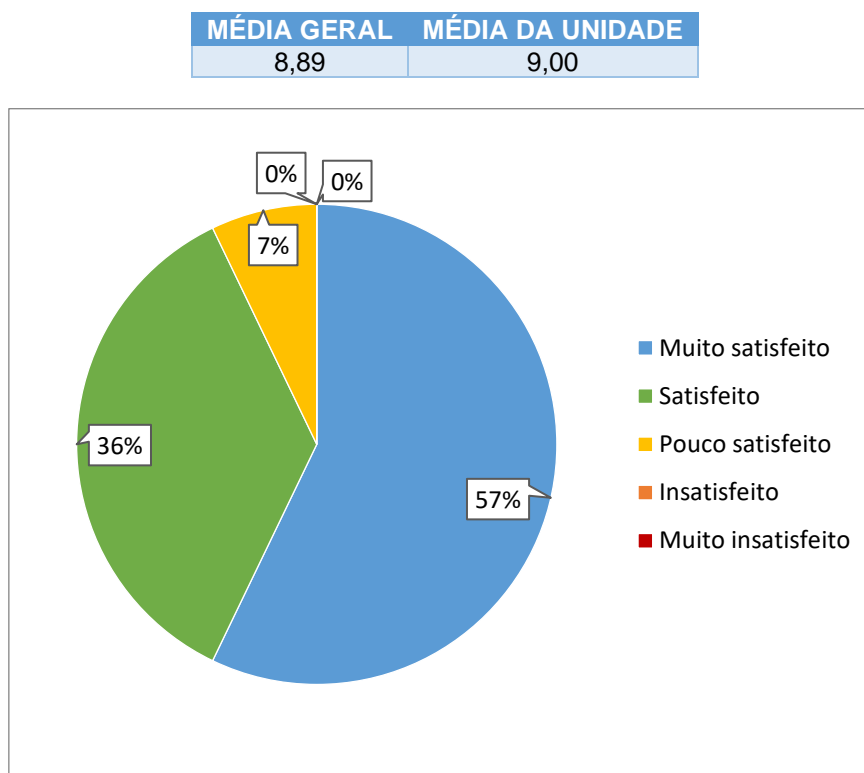

COMISSÃO PRÓPRIA DE AVALIAÇÃO
SECRETARIA EXECUTIVA DE AVALIAÇÃO INSTITUCIONAL

RESULTADOS GERAIS 2019 – SETOR DE CIÊNCIAS DA TERRA.

CURITIBA

2019

LISTA DE GRÁFICOS

GRÁFICO 1 - 16) UTILIZOU AS UNIDADES E/OU SERVIÇOS DO SETOR DE CIÊNCIAS DA TERRA EM 2019?	2
GRÁFICO 2 – 16.1) AVALIE OS SERVIÇOS PRESTADOS PELAS UNIDADES DO SETOR DE CIÊNCIAS DA TERRA QUE VOCÊ UTILIZOU EM 2019:[SECRETARIA, FINANCEIRO, ALMOXARIFADO]	3
GRÁFICO 3 - 16.1) AVALIE OS SERVIÇOS PRESTADOS PELAS UNIDADES DO SETOR DE CIÊNCIAS DA TERRA QUE VOCÊ UTILIZOU EM 2019:[SECRETARIAS DAS COORDENAÇÕES DE CURSOS DE GRADUAÇÃO].....	3
GRÁFICO 4 - 16.1) AVALIE OS SERVIÇOS PRESTADOS PELAS UNIDADES DO SETOR DE CIÊNCIAS DA TERRA QUE VOCÊ UTILIZOU EM 2019:[SECRETARIAS DE PROGRAMAS DE PÓS-GRADUAÇÃO].....	4
GRÁFICO 5 - 16.1) AVALIE OS SERVIÇOS PRESTADOS PELAS UNIDADES DO SETOR DE CIÊNCIAS DA TERRA QUE VOCÊ UTILIZOU EM 2019:[SECRETARIAS DE DEPARTAMENTOS].....	4
GRÁFICO 6 - 16.1) AVALIE OS SERVIÇOS PRESTADOS PELAS UNIDADES DO SETOR DE CIÊNCIAS DA TERRA QUE VOCÊ UTILIZOU EM 2019:[LABORATÓRIOS, CLÍNICAS, OFICINAS, ATELIÊS E/OU EQUIVALENTES]	5
GRÁFICO 7– SATISFAÇÃO GERAL.....	5

GRÁFICO 1 - 16) UTILIZOU AS UNIDADES E/OU SERVIÇOS DO SETOR DE CIÊNCIAS DA TERRA EM 2019?

GERAL		
Não	1699	95,45
Sim	81	04,55
Total	1780	100,00

GRÁFICO 2 – 16.1) AVALIE OS SERVIÇOS PRESTADOS PELAS UNIDADES DO SETOR DE CIÊNCIAS DA TERRA QUE VOCÊ UTILIZOU EM 2019:[SECRETARIA, FINANCEIRO, ALMOXARIFADO]

GRÁFICO 3 - 16.1) AVALIE OS SERVIÇOS PRESTADOS PELAS UNIDADES DO SETOR DE CIÊNCIAS DA TERRA QUE VOCÊ UTILIZOU EM 2019:[SECRETARIAS DAS COORDENAÇÕES DE CURSOS DE GRADUAÇÃO]

GRÁFICO 4 - 16.1) AVALIE OS SERVIÇOS PRESTADOS PELAS UNIDADES DO SETOR DE CIÊNCIAS DA TERRA QUE VOCÊ UTILIZOU EM 2019:[SECRETARIAS DE PROGRAMAS DE PÓS-GRADUAÇÃO]