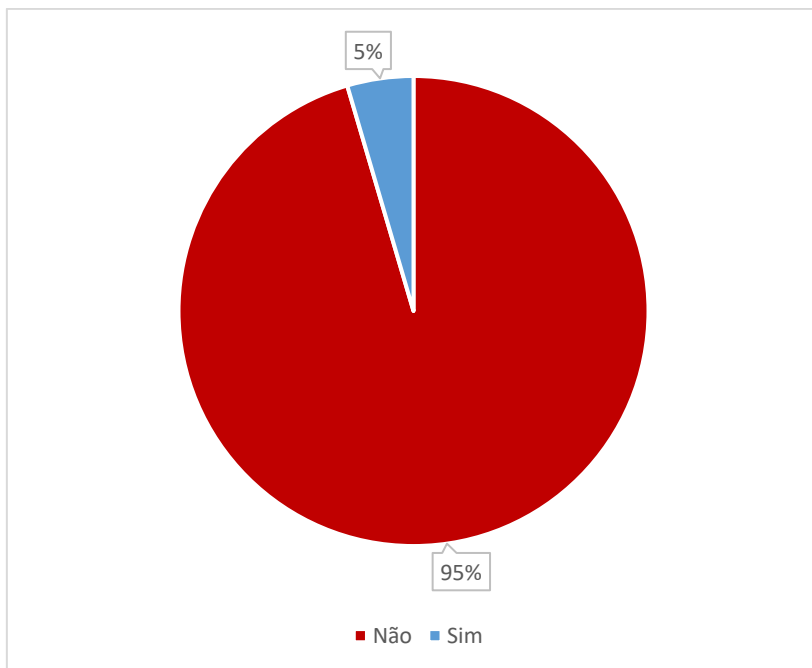

COMISSÃO PRÓPRIA DE AVALIAÇÃO
SECRETARIA EXECUTIVA DE AVALIAÇÃO INSTITUCIONAL

RESULTADOS GERAIS 2019 – SETOR DE CIÊNCIAS DA TERRA.

CURITIBA

2019

LISTA DE GRÁFICOS

GRÁFICO 1 - 16) UTILIZOU AS UNIDADES E/OU SERVIÇOS DO SETOR DE CIÊNCIAS DA TERRA EM 2019?	2
GRÁFICO 2 – 16.1) AVALIE OS SERVIÇOS PRESTADOS PELAS UNIDADES DO SETOR DE CIÊNCIAS DA TERRA QUE VOCÊ UTILIZOU EM 2019:[SECRETARIA, FINANCEIRO, ALMOXARIFADO]	3
GRÁFICO 3 - 16.1) AVALIE OS SERVIÇOS PRESTADOS PELAS UNIDADES DO SETOR DE CIÊNCIAS DA TERRA QUE VOCÊ UTILIZOU EM 2019:[SECRETARIAS DAS COORDENAÇÕES DE CURSOS DE GRADUAÇÃO].....	3
GRÁFICO 4 - 16.1) AVALIE OS SERVIÇOS PRESTADOS PELAS UNIDADES DO SETOR DE CIÊNCIAS DA TERRA QUE VOCÊ UTILIZOU EM 2019:[SECRETARIAS DE PROGRAMAS DE PÓS-GRADUAÇÃO].....	4
GRÁFICO 5 - 16.1) AVALIE OS SERVIÇOS PRESTADOS PELAS UNIDADES DO SETOR DE CIÊNCIAS DA TERRA QUE VOCÊ UTILIZOU EM 2019:[SECRETARIAS DE DEPARTAMENTOS].....	4
GRÁFICO 6 - 16.1) AVALIE OS SERVIÇOS PRESTADOS PELAS UNIDADES DO SETOR DE CIÊNCIAS DA TERRA QUE VOCÊ UTILIZOU EM 2019:[LABORATÓRIOS, CLÍNICAS, OFICINAS, ATELIÊS E/OU EQUIVALENTES]	5
GRÁFICO 7– SATISFAÇÃO GERAL.....	5

GRÁFICO 1 - 16) UTILIZOU AS UNIDADES E/OU SERVIÇOS DO SETOR DE CIÊNCIAS DA TERRA EM 2019?

GERAL		
Não	1699	95,45
Sim	81	04,55
Total	1780	100,00

GRÁFICO 2 – 16.1) AVALIE OS SERVIÇOS PRESTADOS PELAS UNIDADES DO SETOR DE CIÊNCIAS DA TERRA QUE VOCÊ UTILIZOU EM 2019:[SECRETARIA, FINANCEIRO, ALMOXARIFADO]

GRÁFICO 3 - 16.1) AVALIE OS SERVIÇOS PRESTADOS PELAS UNIDADES DO SETOR DE CIÊNCIAS DA TERRA QUE VOCÊ UTILIZOU EM 2019:[SECRETARIAS DAS COORDENAÇÕES DE CURSOS DE GRADUAÇÃO]

GRÁFICO 4 - 16.1) AVALIE OS SERVIÇOS PRESTADOS PELAS UNIDADES DO SETOR DE CIÊNCIAS DA TERRA QUE VOCÊ UTILIZOU EM 2019:[SECRETARIAS DE PROGRAMAS DE PÓS-GRADUAÇÃO]