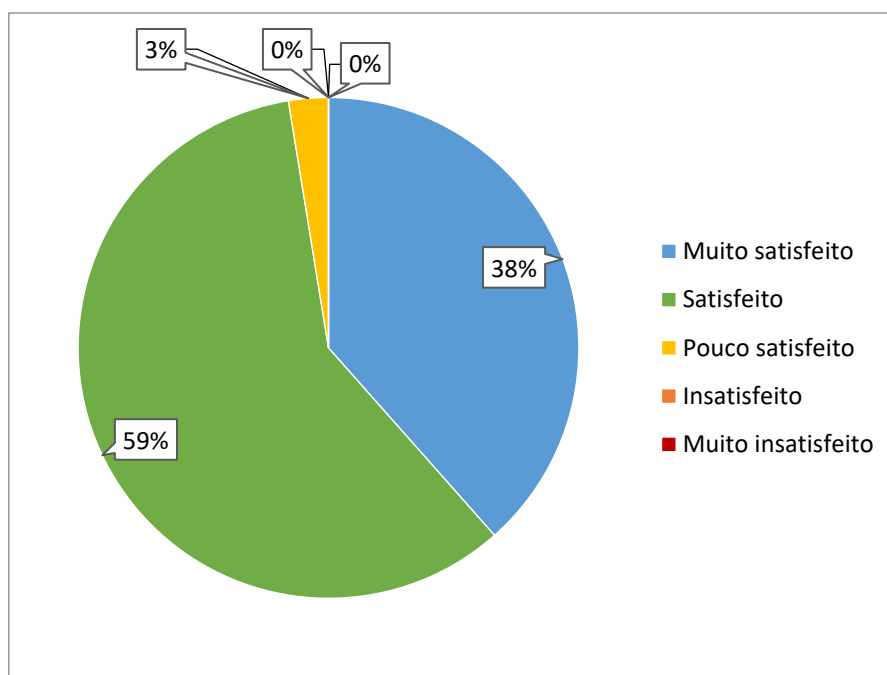

GRÁFICO 5 - 16.1) AVALIE OS SERVIÇOS PRESTADOS PELAS UNIDADES DO SETOR DE CIÊNCIAS DA TERRA QUE VOCÊ UTILIZOU EM 2019:[SECRETARIAS DE DEPARTAMENTOS]

GRÁFICO 6 - 16.1) AVALIE OS SERVIÇOS PRESTADOS PELAS UNIDADES DO SETOR DE CIÊNCIAS DA TERRA QUE VOCÊ UTILIZOU EM 2019:[LABORATÓRIOS, CLÍNICAS, OFICINAS, ATELIÊS E/OU EQUIVALENTES]

MEDIA GERAL	MÉDIA DA UNIDADE
8,89	8,72

GRÁFICO 7- SATISFAÇÃO GERAL

MEDIA GERAL
8,89