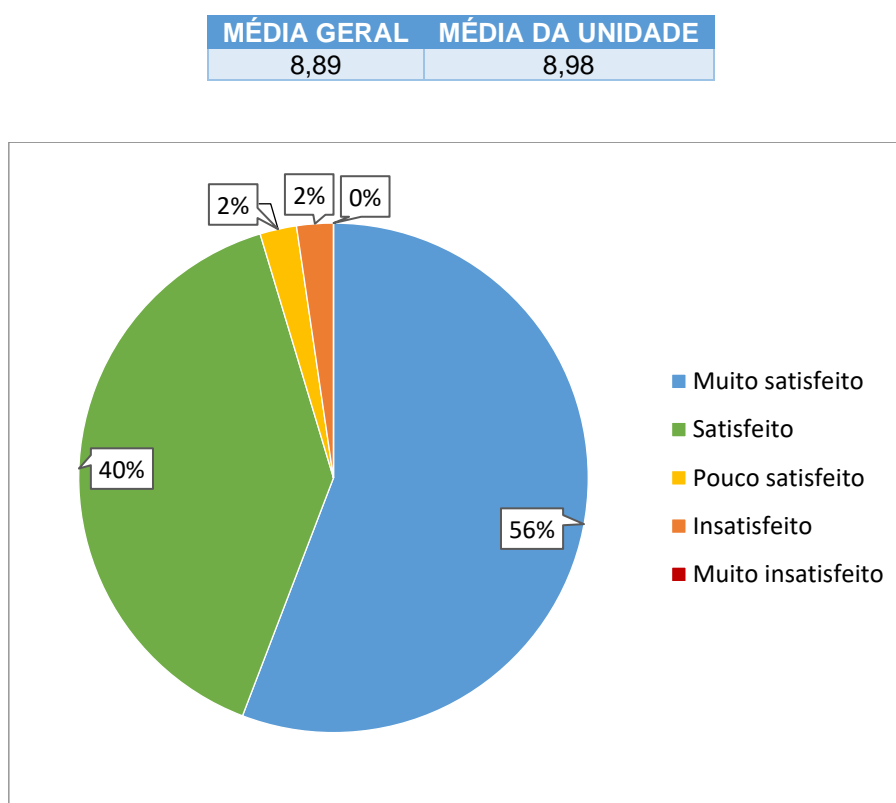

COMISSÃO PRÓPRIA DE AVALIAÇÃO
SECRETARIA EXECUTIVA DE AVALIAÇÃO INSTITUCIONAL

RESULTADOS GERAIS 2019 – SETOR DE CIÊNCIAS DA TERRA.

CURITIBA

2019

LISTA DE GRÁFICOS

GRÁFICO 1 - 16) UTILIZOU AS UNIDADES E/OU SERVIÇOS DO SETOR DE CIÊNCIAS DA TERRA EM 2019?	2
GRÁFICO 2 – 16.1) AVALIE OS SERVIÇOS PRESTADOS PELAS UNIDADES DO SETOR DE CIÊNCIAS DA TERRA QUE VOCÊ UTILIZOU EM 2019:[SECRETARIA, FINANCEIRO, ALMOXARIFADO]	3
GRÁFICO 3 - 16.1) AVALIE OS SERVIÇOS PRESTADOS PELAS UNIDADES DO SETOR DE CIÊNCIAS DA TERRA QUE VOCÊ UTILIZOU EM 2019:[SECRETARIAS DAS COORDENAÇÕES DE CURSOS DE GRADUAÇÃO].....	3
GRÁFICO 4 - 16.1) AVALIE OS SERVIÇOS PRESTADOS PELAS UNIDADES DO SETOR DE CIÊNCIAS DA TERRA QUE VOCÊ UTILIZOU EM 2019:[SECRETARIAS DE PROGRAMAS DE PÓS-GRADUAÇÃO].....	4
GRÁFICO 5 - 16.1) AVALIE OS SERVIÇOS PRESTADOS PELAS UNIDADES DO SETOR DE CIÊNCIAS DA TERRA QUE VOCÊ UTILIZOU EM 2019:[SECRETARIAS DE DEPARTAMENTOS].....	4
GRÁFICO 6 - 16.1) AVALIE OS SERVIÇOS PRESTADOS PELAS UNIDADES DO SETOR DE CIÊNCIAS DA TERRA QUE VOCÊ UTILIZOU EM 2019:[LABORATÓRIOS, CLÍNICAS, OFICINAS, ATELIÊS E/OU EQUIVALENTES]	5
GRÁFICO 7– SATISFAÇÃO GERAL.....	5

GRÁFICO 1 - 16) UTILIZOU AS UNIDADES E/OU SERVIÇOS DO SETOR DE CIÊNCIAS DA TERRA EM 2019?

GERAL		
Não	1699	95,45
Sim	81	04,55
Total	1780	100,00

GRÁFICO 2 – 16.1) AVALIE OS SERVIÇOS PRESTADOS PELAS UNIDADES DO SETOR DE CIÊNCIAS DA TERRA QUE VOCÊ UTILIZOU EM 2019:[SECRETARIA, FINANCEIRO, ALMOXARIFADO]

GRÁFICO 3 - 16.1) AVALIE OS SERVIÇOS PRESTADOS PELAS UNIDADES DO SETOR DE CIÊNCIAS DA TERRA QUE VOCÊ UTILIZOU EM 2019:[SECRETARIAS DAS COORDENAÇÕES DE CURSOS DE GRADUAÇÃO]

GRÁFICO 4 - 16.1) AVALIE OS SERVIÇOS PRESTADOS PELAS UNIDADES DO SETOR DE CIÊNCIAS DA TERRA QUE VOCÊ UTILIZOU EM 2019:[SECRETARIAS DE PROGRAMAS DE PÓS-GRADUAÇÃO]