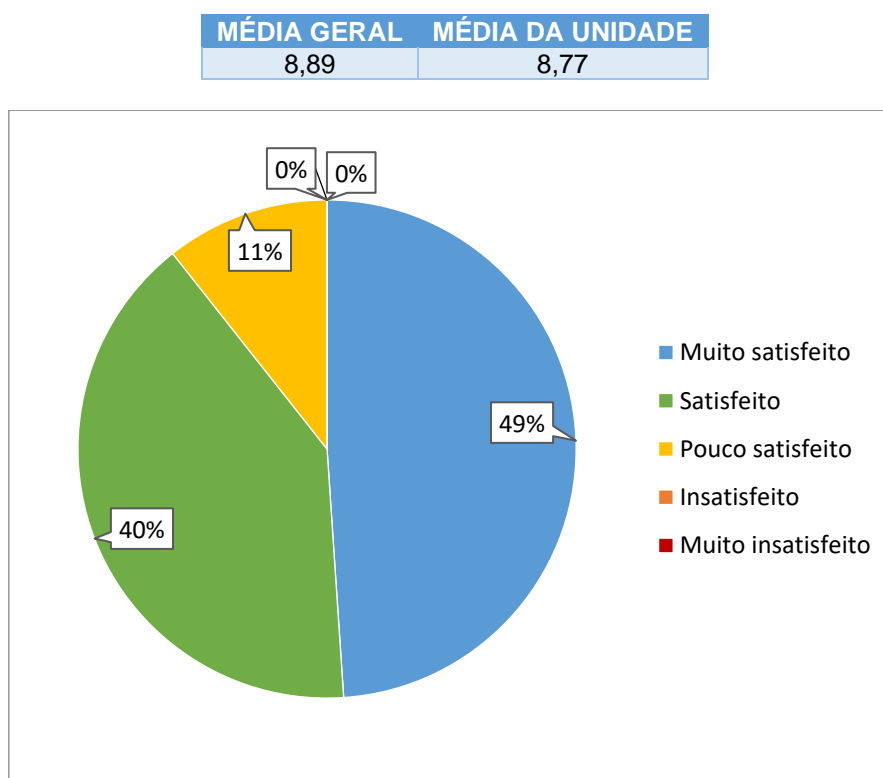

COMISSÃO PRÓPRIA DE AVALIAÇÃO
SECRETARIA EXECUTIVA DE AVALIAÇÃO INSTITUCIONAL

RESULTADOS GERAIS 2019 – SETOR DE CIÊNCIAS DA TERRA.

CURITIBA

2019

LISTA DE GRÁFICOS

GRÁFICO 1 - 16) UTILIZOU AS UNIDADES E/OU SERVIÇOS DO SETOR DE CIÊNCIAS DA TERRA EM 2019?	2
GRÁFICO 2 – 16.1) AVALIE OS SERVIÇOS PRESTADOS PELAS UNIDADES DO SETOR DE CIÊNCIAS DA TERRA QUE VOCÊ UTILIZOU EM 2019:[SECRETARIA, FINANCEIRO, ALMOXARIFADO]	3
GRÁFICO 3 - 16.1) AVALIE OS SERVIÇOS PRESTADOS PELAS UNIDADES DO SETOR DE CIÊNCIAS DA TERRA QUE VOCÊ UTILIZOU EM 2019:[SECRETARIAS DAS COORDENAÇÕES DE CURSOS DE GRADUAÇÃO].....	3
GRÁFICO 4 - 16.1) AVALIE OS SERVIÇOS PRESTADOS PELAS UNIDADES DO SETOR DE CIÊNCIAS DA TERRA QUE VOCÊ UTILIZOU EM 2019:[SECRETARIAS DE PROGRAMAS DE PÓS-GRADUAÇÃO].....	4
GRÁFICO 5 - 16.1) AVALIE OS SERVIÇOS PRESTADOS PELAS UNIDADES DO SETOR DE CIÊNCIAS DA TERRA QUE VOCÊ UTILIZOU EM 2019:[SECRETARIAS DE DEPARTAMENTOS].....	4
GRÁFICO 6 - 16.1) AVALIE OS SERVIÇOS PRESTADOS PELAS UNIDADES DO SETOR DE CIÊNCIAS DA TERRA QUE VOCÊ UTILIZOU EM 2019:[LABORATÓRIOS, CLÍNICAS, OFICINAS, ATELIÊS E/OU EQUIVALENTES]	5
GRÁFICO 7– SATISFAÇÃO GERAL.....	5

GRÁFICO 3 - 16.1) AVALIE OS SERVIÇOS PRESTADOS PELAS UNIDADES DO SETOR DE CIÊNCIAS DA TERRA QUE VOCÊ UTILIZOU EM 2019:[SECRETARIAS DAS COORDENAÇÕES DE CURSOS DE GRADUAÇÃO]

GRÁFICO 4 - 16.1) AVALIE OS SERVIÇOS PRESTADOS PELAS UNIDADES DO SETOR DE CIÊNCIAS DA TERRA QUE VOCÊ UTILIZOU EM 2019:[SECRETARIAS DE PROGRAMAS DE PÓS-GRADUAÇÃO]

GRÁFICO 5 - 16.1) AVALIE OS SERVIÇOS PRESTADOS PELAS UNIDADES DO SETOR DE CIÊNCIAS DA TERRA QUE VOCÊ UTILIZOU EM 2019:[SECRETARIAS DE DEPARTAMENTOS]

GRÁFICO 6 - 16.1) AVALIE OS SERVIÇOS PRESTADOS PELAS UNIDADES DO SETOR DE CIÊNCIAS DA TERRA QUE VOCÊ UTILIZOU EM 2019:[LABORATÓRIOS, CLÍNICAS, OFICINAS, ATELIÊS E/OU EQUIVALENTES]

MEDIA GERAL	MÉDIA DA UNIDADE
8,89	8,72

GRÁFICO 7- SATISFAÇÃO GERAL

MEDIA GERAL
8,89